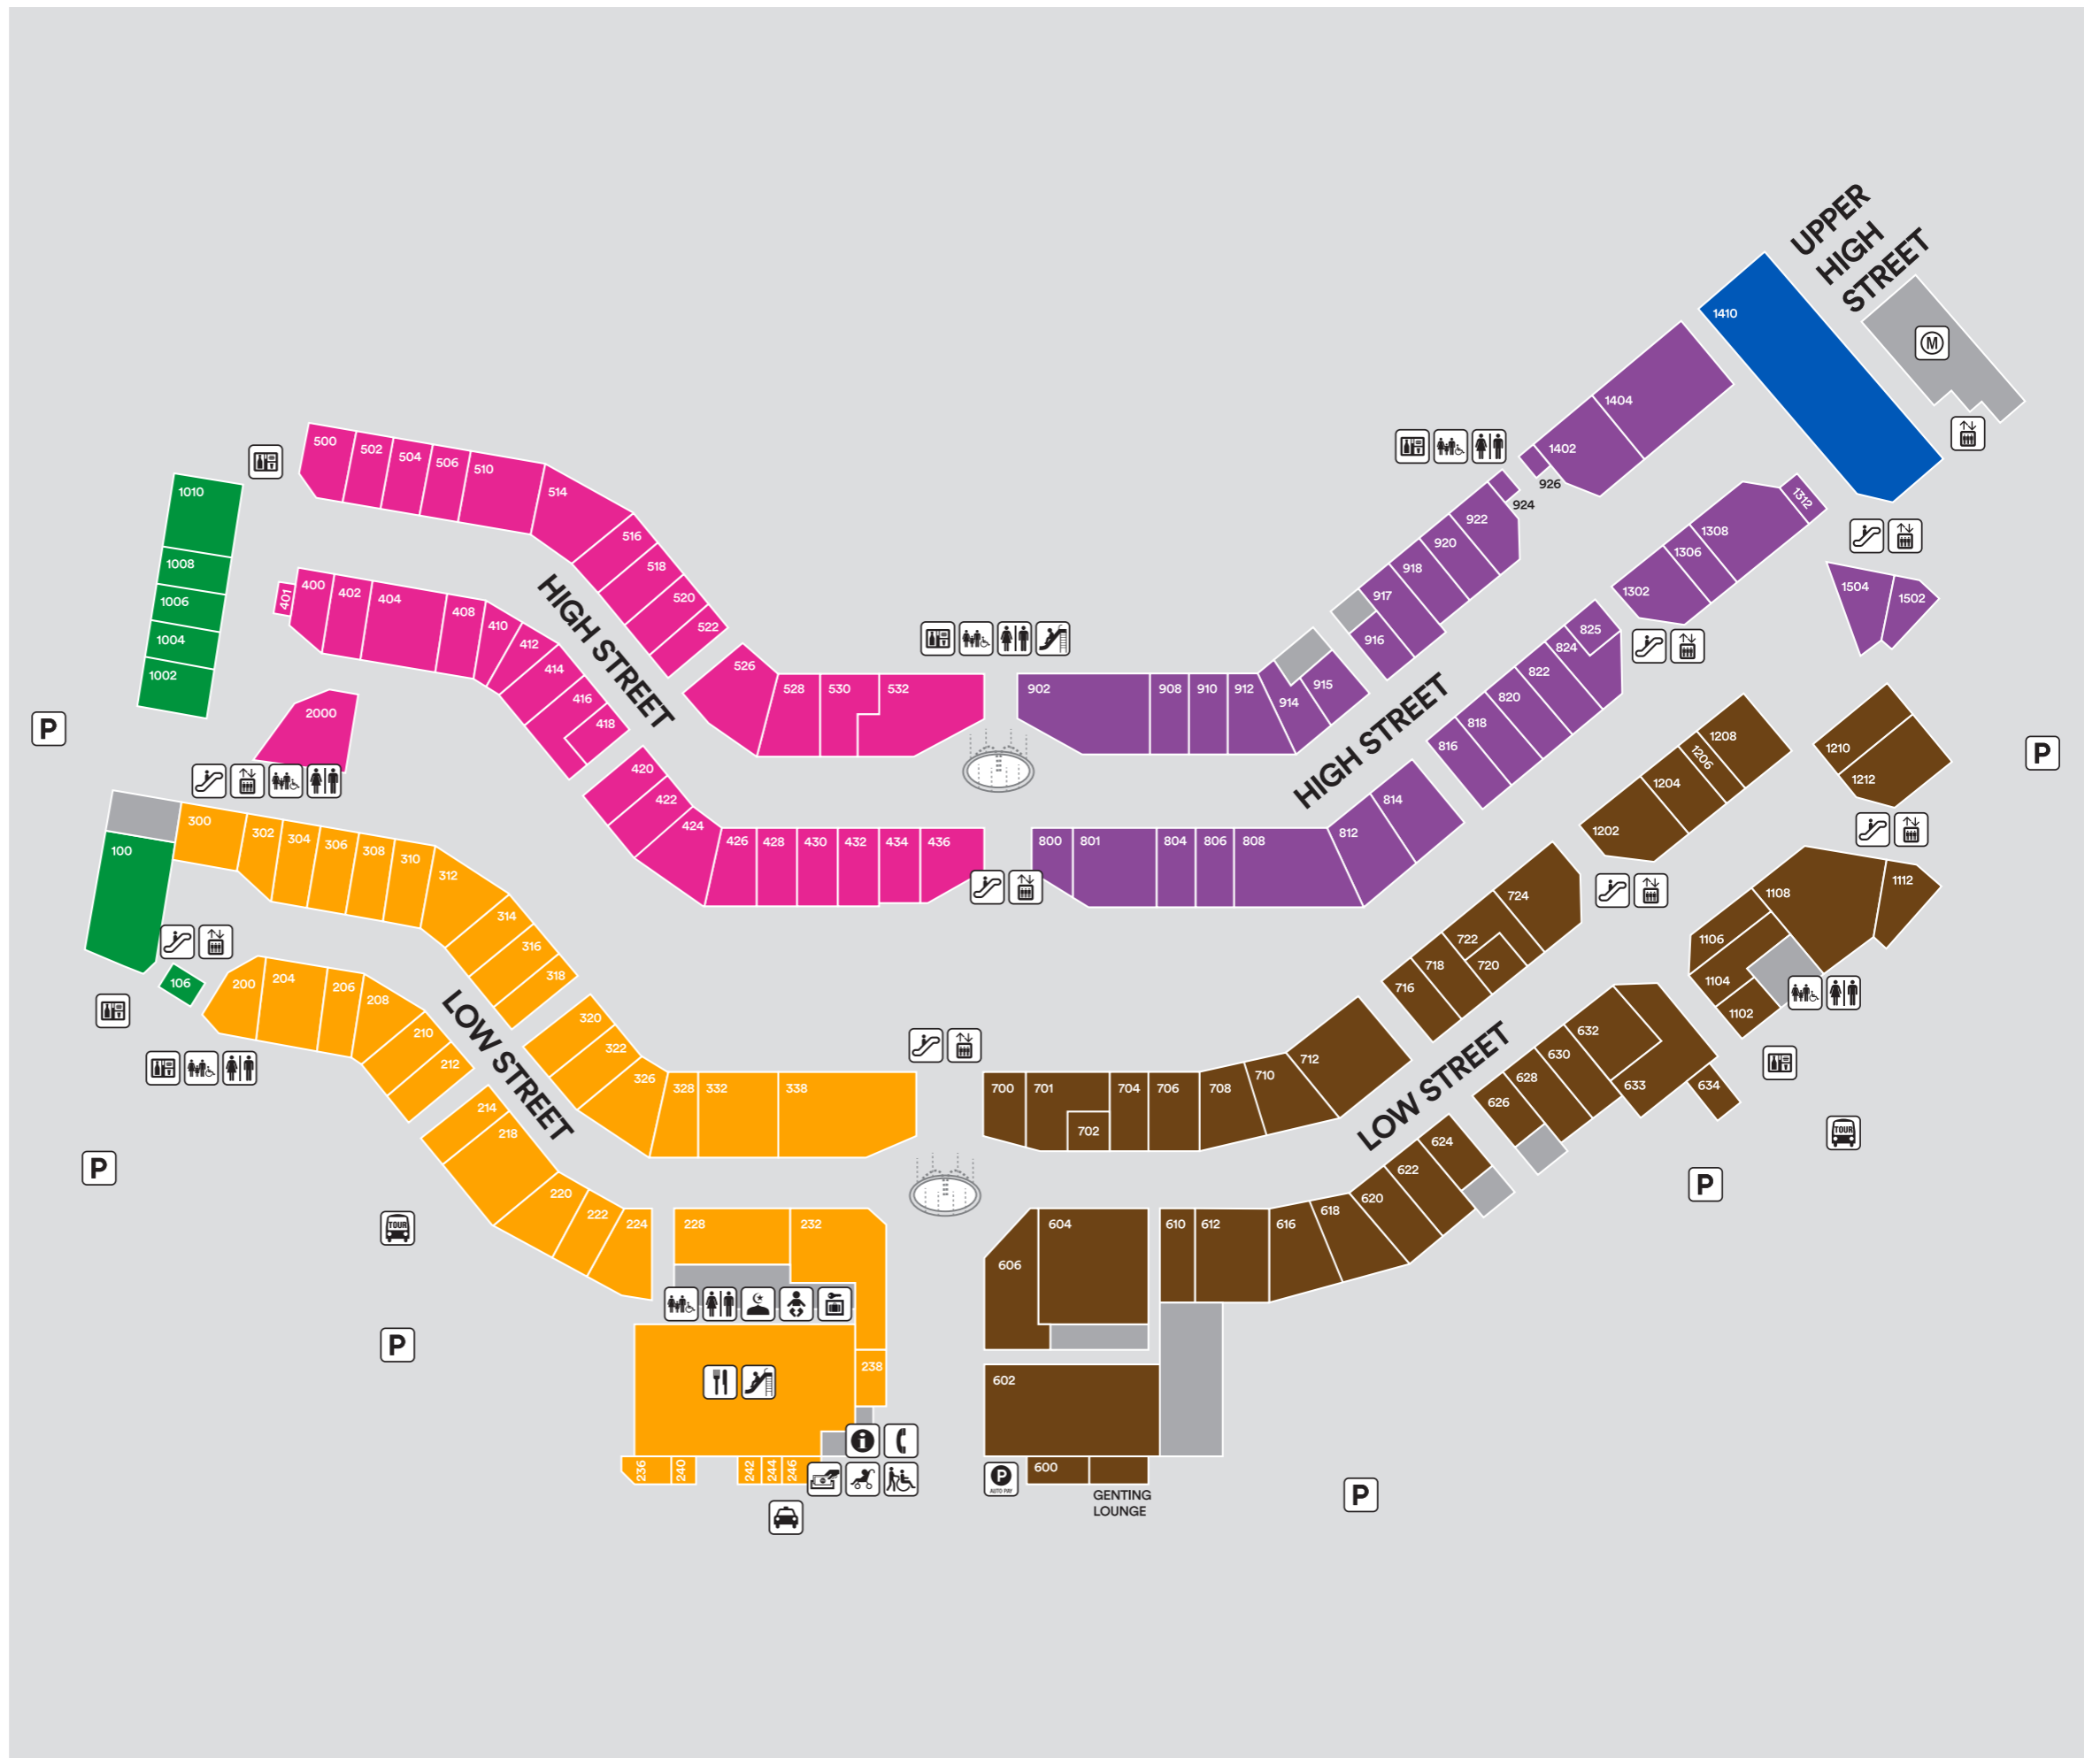

客户服务

- | | |
|---|--|
|  ATM
自动提款机 |  Locker Rental
出租储物柜 |
|  Autopay Machine
自动付款机 |  Management Office
管理处 |
|  Baby Room
育婴室 |  Prayer Room
祈祷室 |
|  Car Park
停車場 |  Restroom
洗手间 |
|  Escalator
自动扶梯 |  Stroller Rental
婴儿手推车出租 |
|  Family Room
亲子洗手间 |  Taxi Stand
德士站 |
|  Food Court
美食中心 |  Telephone
电话 |
|  Information Center
客户服务中心 |  Tour Bus
巴士停靠站 |
|  Kids Play Area
儿童游乐园 |  Vending Machine
自动贩卖机 |
|  Lift
电梯 |  Wheelchair Available
轮椅借用 |