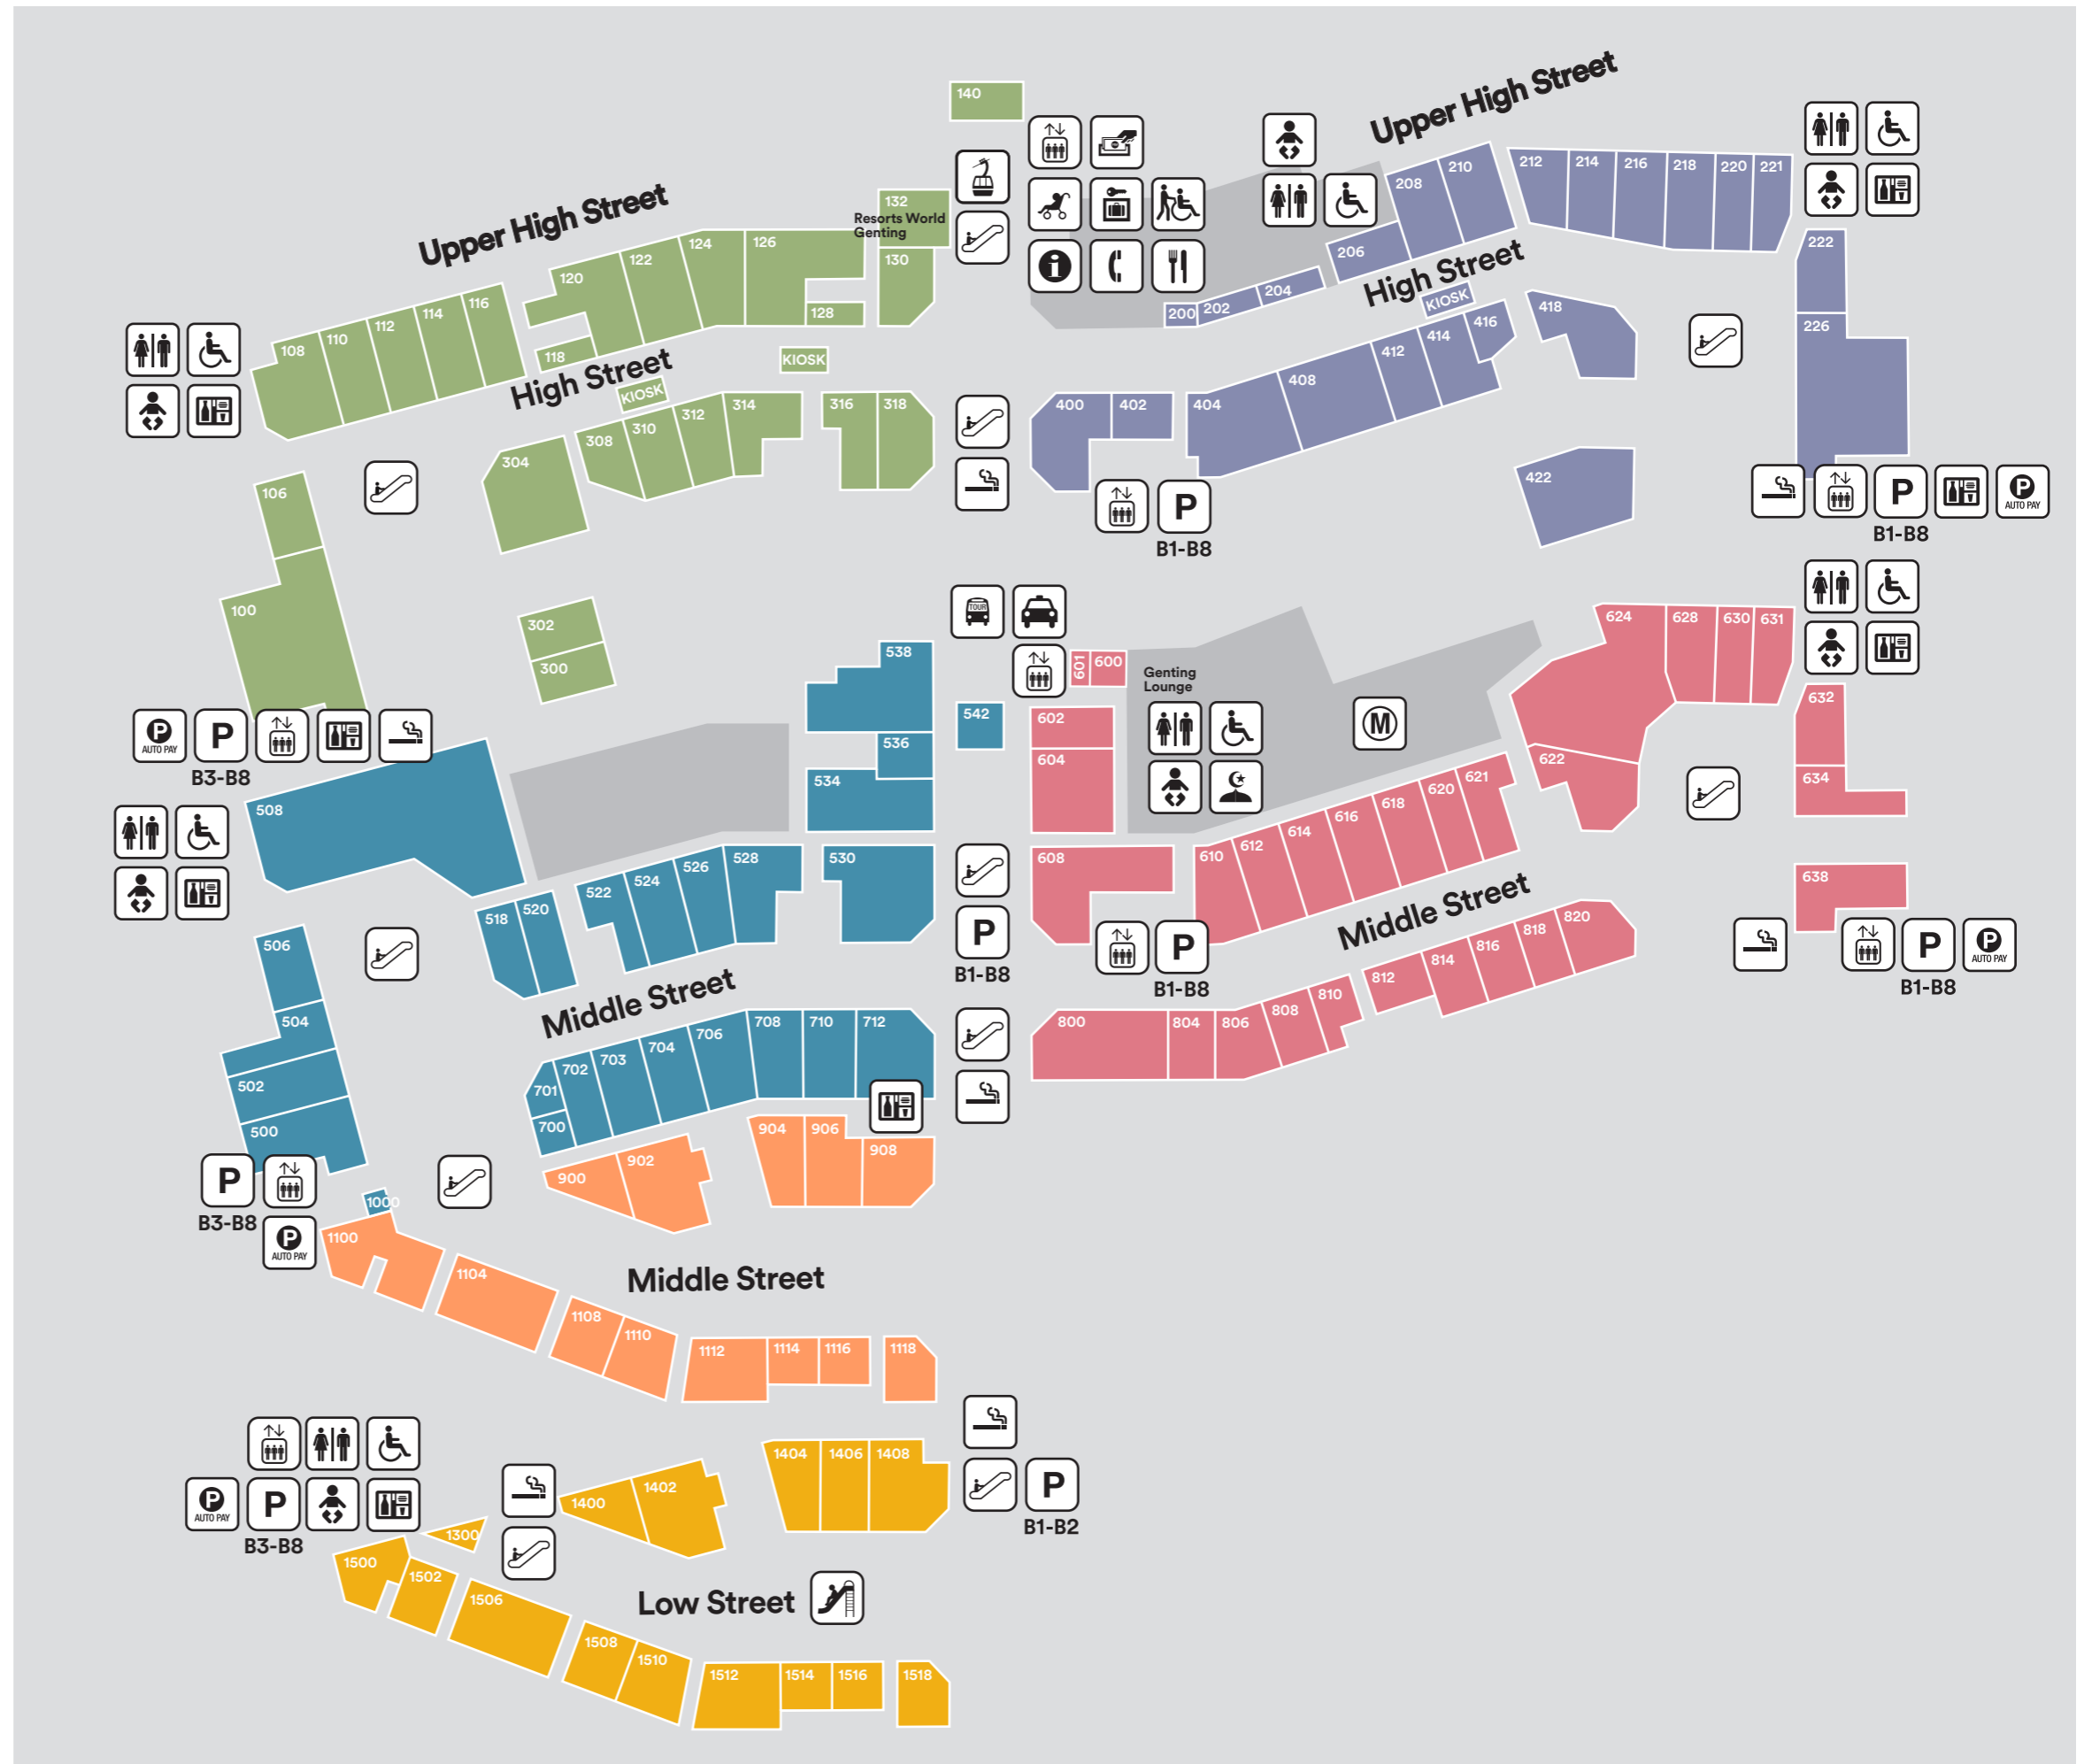

GENTING HIGHLANDS PREMIUM OUTLETS

CENTER HOURS & ENQUIRY 营业时间和查询

Monday through Sunday | 10AM – 10PM

星期一至星期日 | 早上10点至晚上10点

Tel: +603 6433 8888
PREMIUMOUTLETS.COM.MY

INFORMATION & SERVICES 客户服务

ATM ATM自动提款机	Locker Rentals 储物柜出租
Autopay Machine 自动付款机	Management Office 管理事物所
Awana Skyway 云天缆车	Prayer Room 祈祷室
Baby Room 婴儿房	Restroom 洗手间
Car Park 停车位	Smoking Area 吸烟区
Disable Restroom 残缺人士洗手间	Stroller Rentals 婴儿手推车出租
Escalator 自动扶梯	Taxi Stand 德士站
Food Court 美食中心	Telephone 电话
Information Center 客户服务中心	Tour Bus 巴士停靠站
Kid's Play Area 儿童游乐园	Vending Machine 自动贩卖机
Lift 电梯	Wheelchair Available 轮椅借出